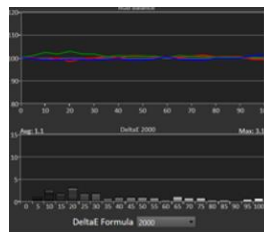

Цветовая Температура (5,600K)

Калибровка Гаммы До и После