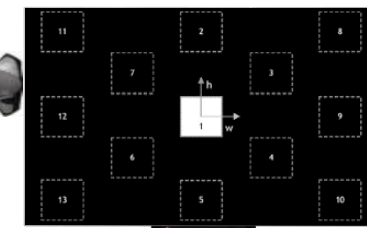

#### Поддержка мультикалибровки SW

Multi Calibration SW

LG Only

PC

Колориметр

USB

LAN

OELD Pro 65"  
(Схема измерения)