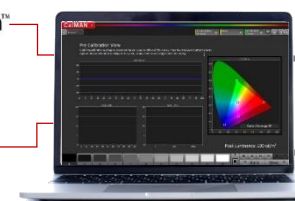

Универсальность

Поддержка мультикалибровки SW

Multi Calibration SW

LG Only

PC

Колориметр

USB

LAN