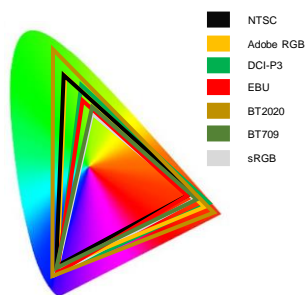

Профессиональные Функции

Поддержка широкой гаммы цветов и EOTF

Цветовое Пространство

HDR EOTF

- HDR, ключевой компонент 4K/UHD изображения, требует широкую гамму цветов и высокую яркость
- Поддержка широкой гаммы цветов, таких как DCI-P3 / Adobe RGB / BT2020
- Поддержка стандартов EOTF таких как HDR10 / HLG / Dolby Vision