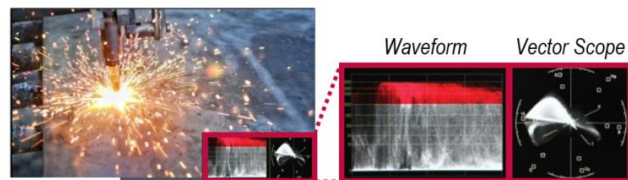

Векторная Область/Волновая Диаграмма

Отображает волновую диаграмму и векторную область