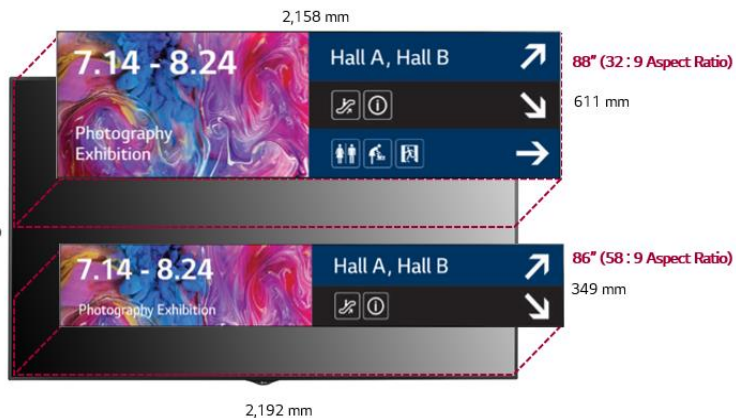

## Video Wall Displays

- Видеостена (49"/55")
  - Толщина шва 0.88 мм
  - Толщина шва 1.8 мм
  - Толщина шва 3.5 мм

## Ultra Stretch

- Ультра Широкий Дисплей (86"/88")  
2158,3 x 611,2 мм

## High Brightness

- Сверх Яркий Дисплей (49"/55"/86")
- Уличное исполнение
- Завитринная установка

## Interactive Digital Board

- Интерактивная Доска (55"~86")
- Сенсорный экран (In-cell/IR/ P-cap/In-glass)
- Предустановленные приложения