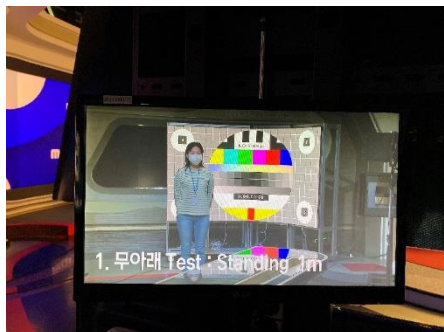

LG Electronics

Профессиональная линейка Digital Signage

Муар Тест – расстояние 1М