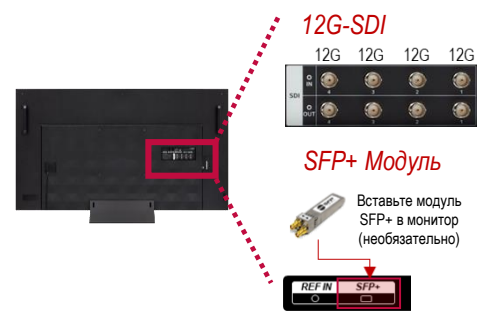

12G-SDI Interface & SFP+

- 4K: Передача 4K/UHD Видео одним кабелем
- SFP+: Меньше кабелей для настройки рабочей станции
- 25Gbps: Передача до 25Gbps по IP