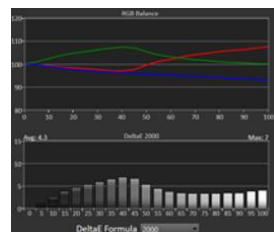

Цветовая Температура (5,600K)

Калибровка Гаммы До и После